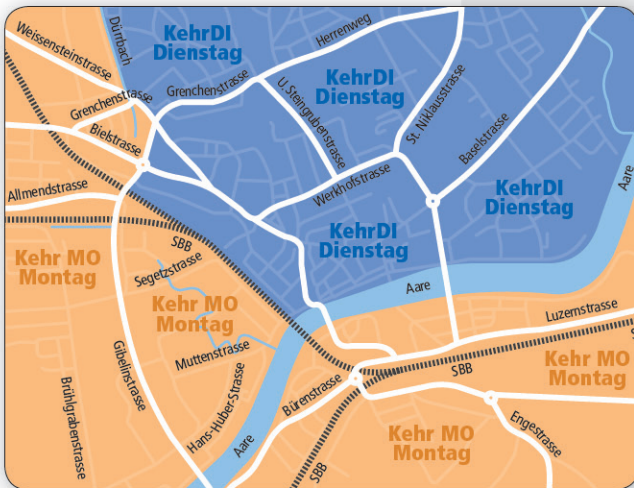

Kehricht-, Papier- und Kartonabfuhr

Zusatzinformationen

Bereitstellung für Sammlungen und Abfahren - In den **Quartieren** spätestens **07.00 Uhr**, in der **Altstadt** am **Abfuhrtag** spätestens **09.00 Uhr**. Wünschenswert ist die Bereitstellung des Sammelgutes in Containern (140 – 770 l).

Hauskehricht / Kehricht / Sperrgut (Kehr)

Abfuhrtour: **Kehr MO = Montag**
Kehr DI = Dienstag

Hausräumungen und **Umbauten** sind mit privaten Mulden zu entsorgen. Kehricht am **Abfuhrtag** am Strassenrand bereitstellen.

An Feiertagen findet keine Abfuhr statt!