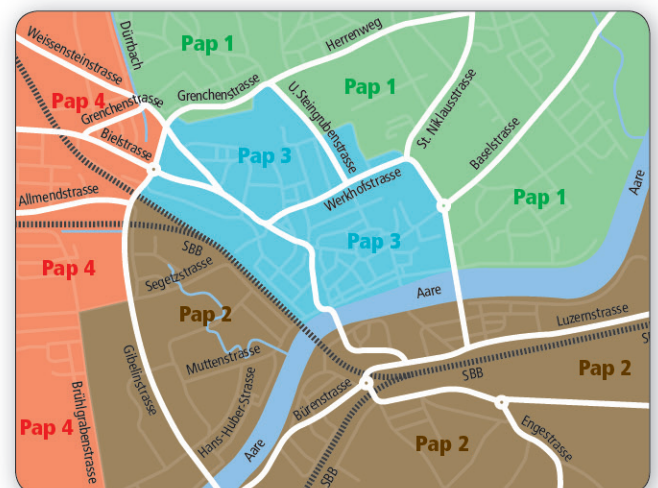

Altpapier (Pap) gebündelt oder Container

Sammeltage siehe Kalender.

Altpapier am **Abfuhrtag** am Strassenrand bereitstellen.

An Feiertagen findet keine Abfuhr statt!