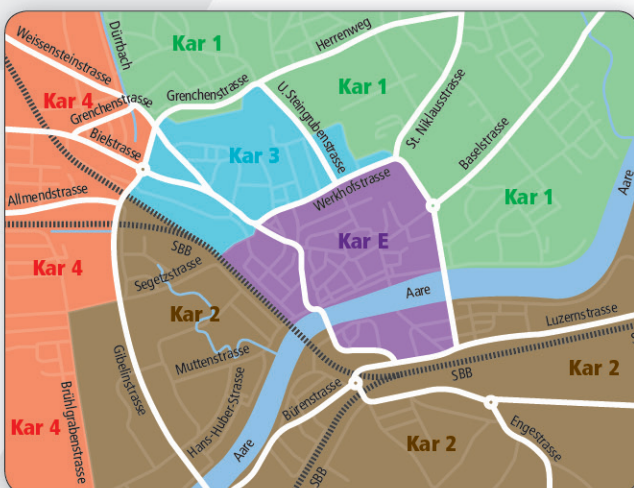

Karton (Kar) gebündelt oder Container

Sammeltage siehe Kalender.

Im Einkaufsbereich jeden Donnerstag.

Karton am **Abfuhrtag** am Strassenrand bereitstellen.

An Feiertagen findet keine Abfuhr statt!