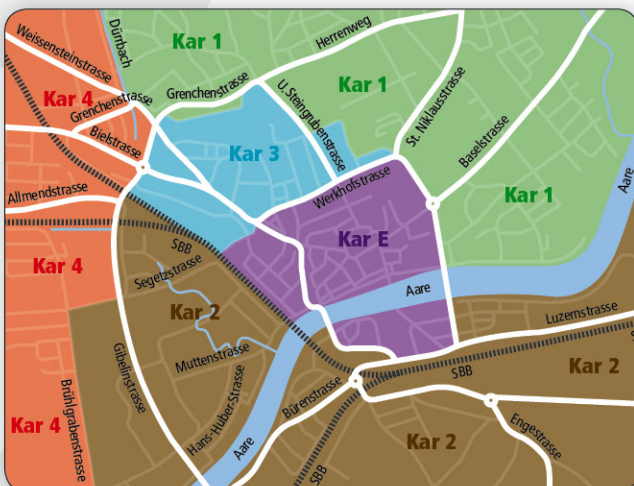

### Kehrichtabfuhr (Kehr FR)

Abfuhrtour: **Kehr FR = Freitag** (Einkaufsbereich).

Kehricht am **Abfuhrtag** am Strassenrand bereitstellen.

**An Feiertagen findet keine Abfuhr statt!**