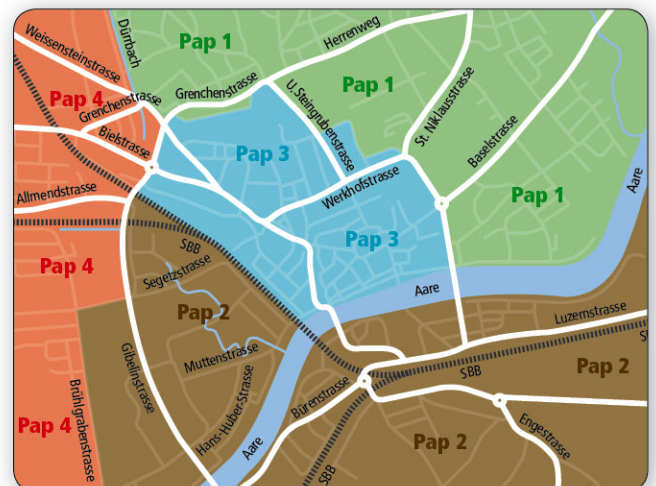

Altpapier (Pap) gebündelt oder Container

Sammeltage siehe Kalender.

Altpapier am **Abfuhrtag** am Strassenrand bereitstellen.

An Feiertagen findet keine Abfuhr statt!