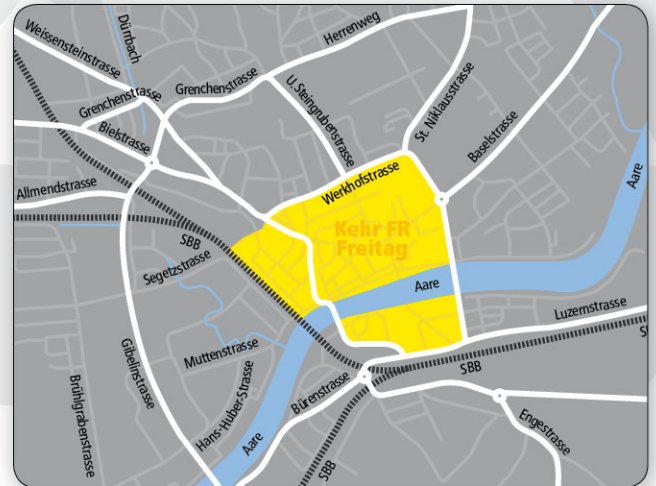

Kehrichtabfuhr (Kehr FR)

Abfuhrtour: **Kehr FR = Freitag** (Einkaufsbereich).

Kehricht am **Abfuhrtag** am Strassenrand bereitstellen.

An Feiertagen findet keine Abfuhr statt!